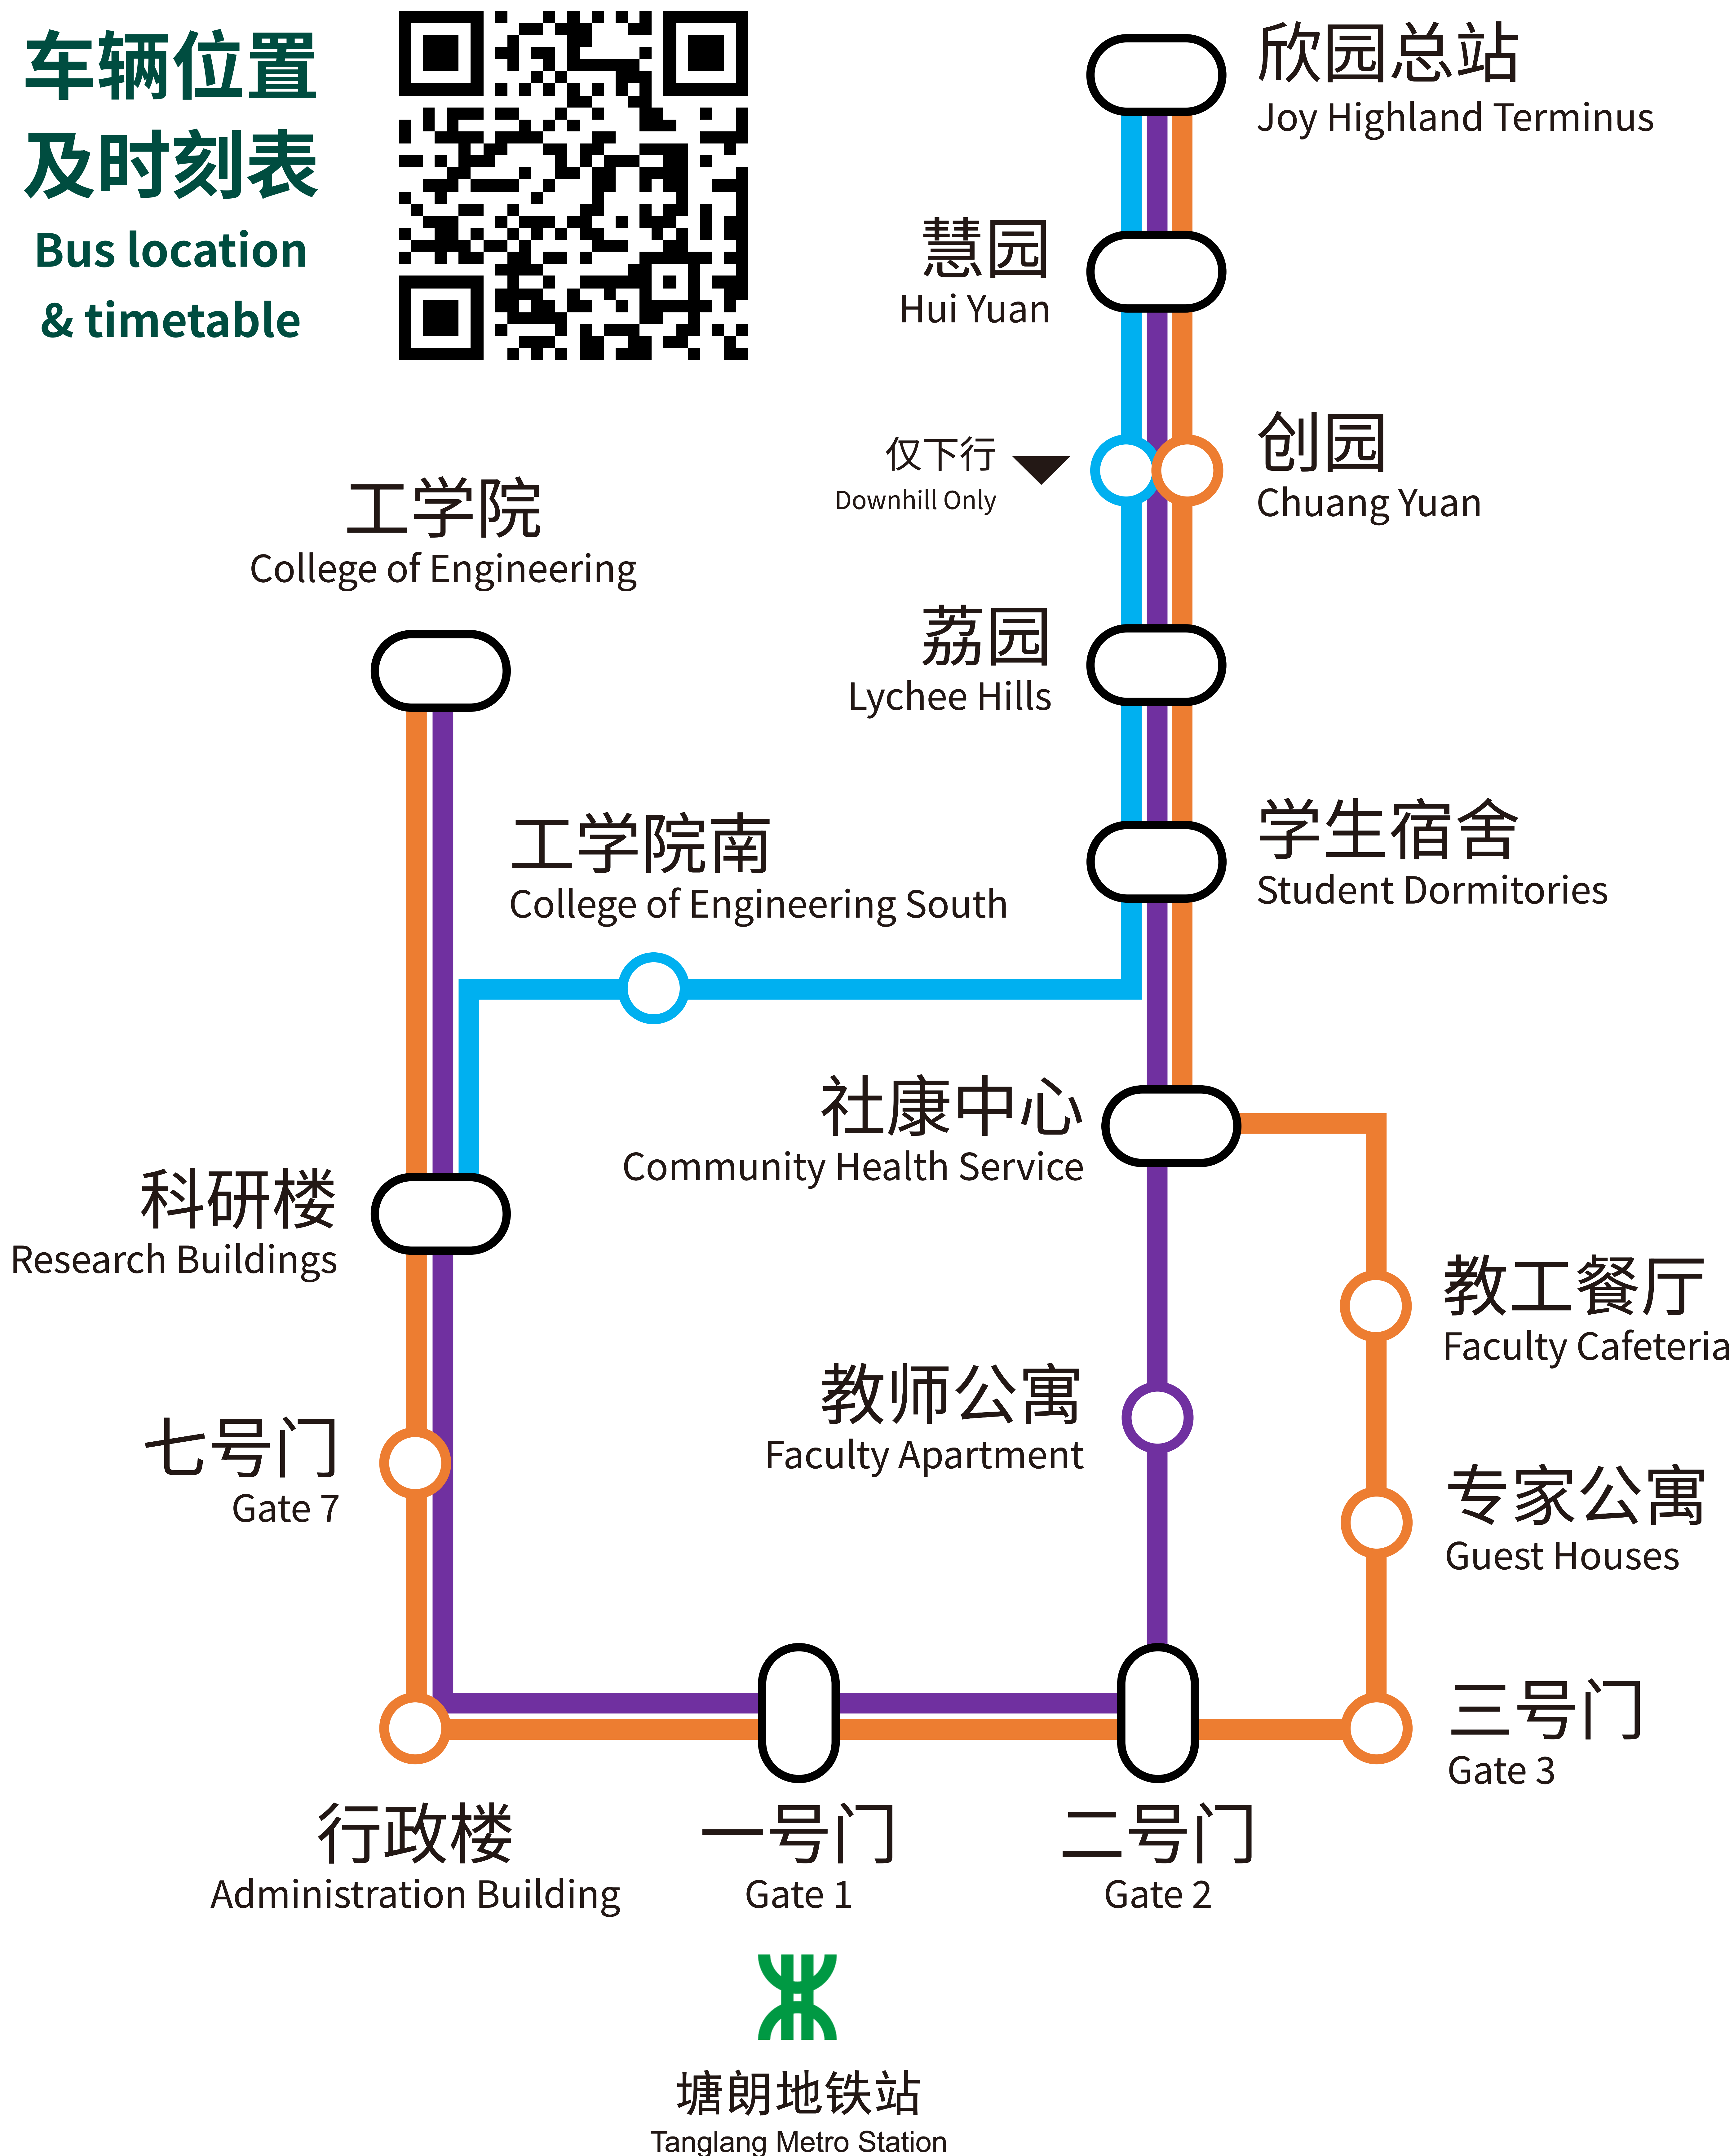

南方科技大学校园公交线路图

SUSTech Campus Bus Route Map

车辆位置
及时刻表
Bus location
& timetable

1 路 校巴 欣园 - 工学院
Line 1 Bus Joy Highland - College of Engineering

2 路 区间线 欣园 - 科研楼
Line 2 Short line Joy Highland - Research Buildings

3 路 电瓶车 欣园 - 工学院
Line 3 Shuttle EV Joy Highland - College of Engineering

本图自 2025.10.1 起适用 Effective from 2025.10.1